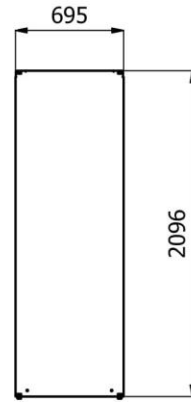

W-W (1 : 30)

V-V (1 : 30)

Ralston Metal Products Ltd

EMS-22088