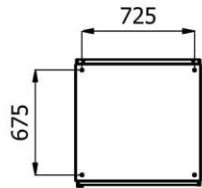

W-W (1 : 30)

V-V (1 : 30)

Ralston Metal Products Ltd

EMS-22088