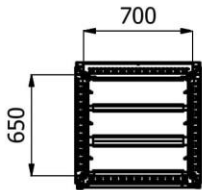

W-W (1 : 30)

V-V (1 : 30)

Ralston Metal Products Ltd

EMS-22088