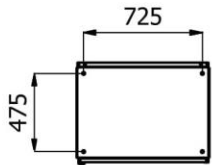

W-W (1 : 30)

Ralston Metal Products Ltd

EMS-22086