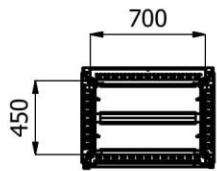

W-W (1 : 30)

Ralston Metal Products Ltd

EMS-22086