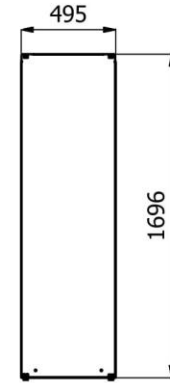

M-M (1 : 25)

N-N (1 : 25)

Ralston Metal Products Ltd

EMS-18066