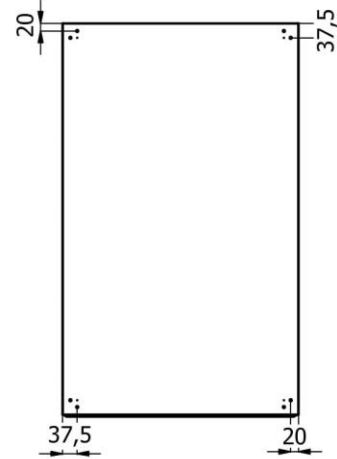

F-F ( 1 : 12 )

**Ralston Metal Products Ltd**  
**EWS-1006030**