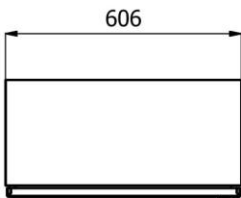

F-F ( 1 : 12 )

**Ralston Metal Products Ltd**  
**EWS-1006030**