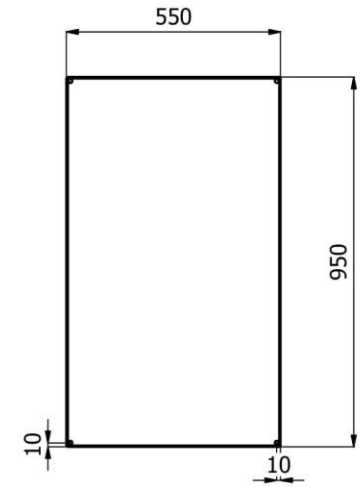

F-F ( 1 : 12 )

**Ralston Metal Products Ltd**  
**EWS-1006030**