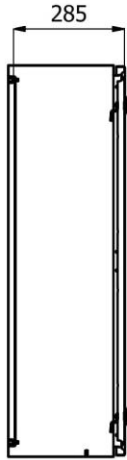

F-F ( 1 : 12 )

**Ralston Metal Products Ltd**  
**EWS-1006030**