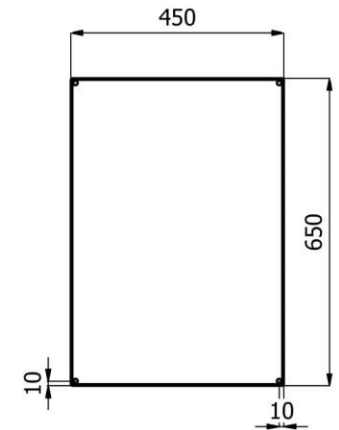

F-F ( 1 : 10 )

**Ralston Metal Products Ltd**  
**EWS-0705025**