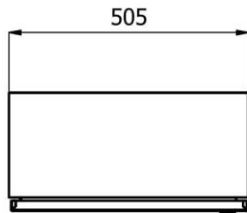

F-F ( 1 : 10 )

**Ralston Metal Products Ltd**  
**EWS-0705025**