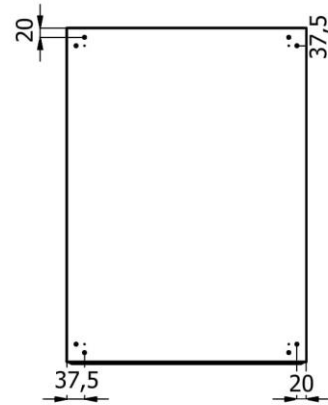

F-F ( 1 : 10 )

**Ralston Metal Products Ltd**  
**EWS-0705025**