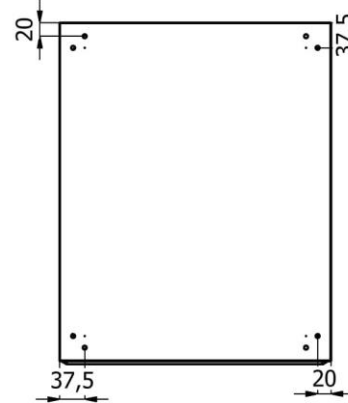

F-F ( 1 : 7 )

**Ralston Metal Products Ltd**  
**EWS-0504020**