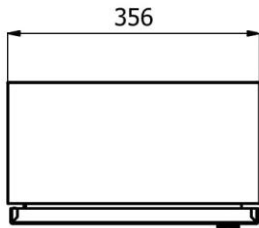

F-F ( 1 : 7 )

**Ralston Metal Products Ltd**  
**EWS-0503520**