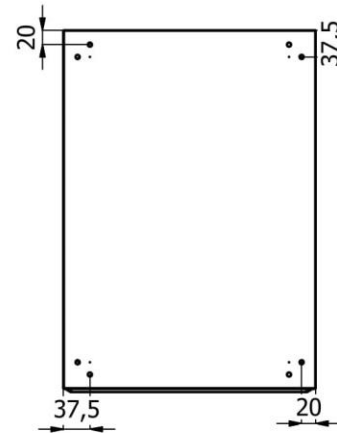

F-F ( 1 : 7 )

**Ralston Metal Products Ltd**  
**EWS-0503520**