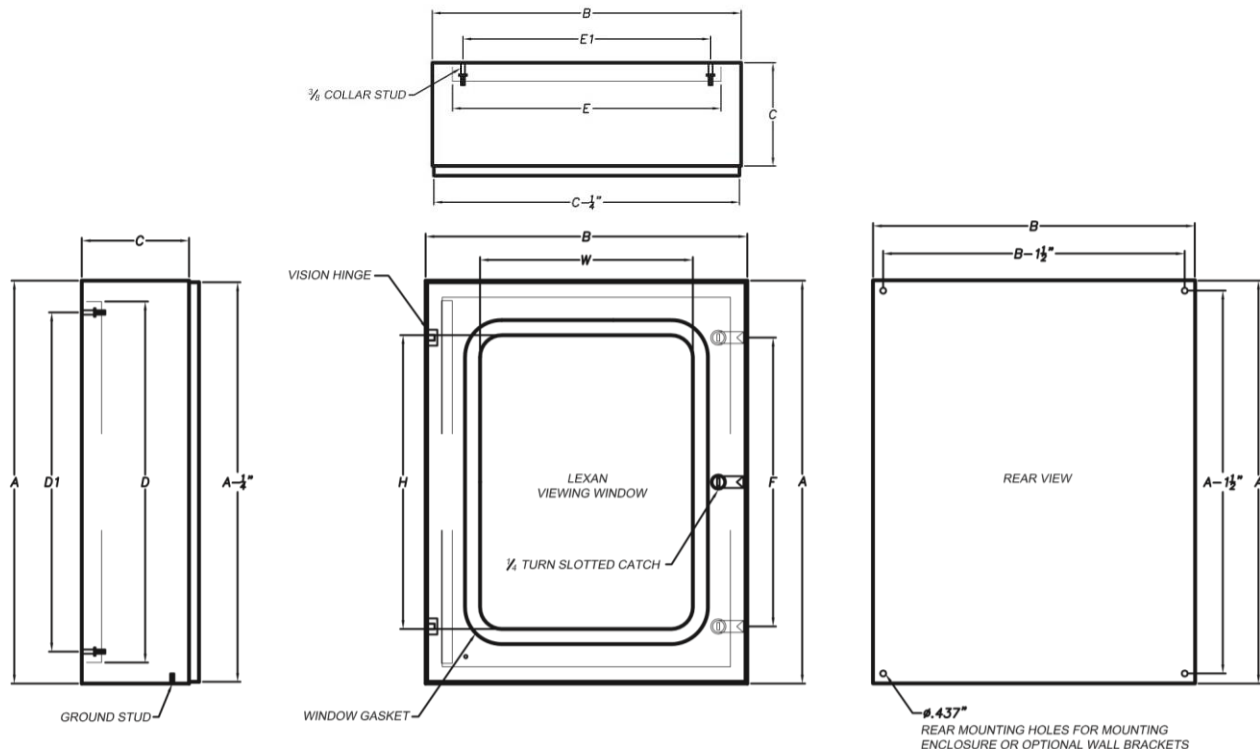

Ralston
Metal Products Limited

You create the need.
We customize the solution.

NEMA Type 4, 4X, 12, 13 Vision V-SW Series with Window Wall Mount Single Door

304 Stainless Part No.	316 Stainless Part No.	Enclosure Size			Panel Size				Latch Distance F	Viewing Area	
		A	B	C	D	D1	E	E1		Height	Width
V-SW-121206	V-SW-316-121206	12	12	6	8.875	7.25	8.875	7.25	C/L	5.375	5.375
V-SW-161206	V-SW-316-161206	16	12	6	12.875	11.25	8.875	7.25	C/L	9	5.375
V-SW-161606	V-SW-316-161606	16	16	6	12.875	11.25	12.875	11.25	C/L	9.375	9.375
V-SW-201608	V-SW-316-201608	20	16	8	16.875	15.25	12.875	11.25	C/L	11.875	7.875
V-SW-202008	V-SW-316-202008	20	20	8	16.875	15.25	16.875	15.25	C/L	11.875	11.875
V-SW-202408	V-SW-316-202408	20	24	8	16.875	15.25	20.875	19.25	C/L	11.875	15.875
V-SW-241608	V-SW-316-241608	24	16	8	20.875	19.25	12.875	11.25	C/L	15.875	7.875
V-SW-242008	V-SW-316-242008	24	20	8	20.875	19.25	16.875	15.25	C/L	15.875	11.875
V-SW-242408	V-SW-316-242408	24	24	8	20.875	19.25	20.875	19.25	17.5	15.875	15.875
V-SW-302408	V-SW-316-302408	30	24	8	26.875	25.25	20.875	19.25	21.5	21.875	15.875