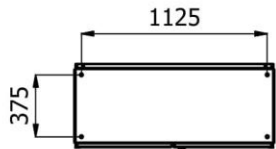

T-T (1 : 30)

U-U (1 : 30)

Ralston Metal Products Ltd

EMD-20125