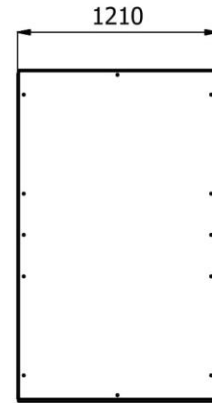

T-T (1 : 30)

U-U (1 : 30)

Ralston Metal Products Ltd

EMD-20125