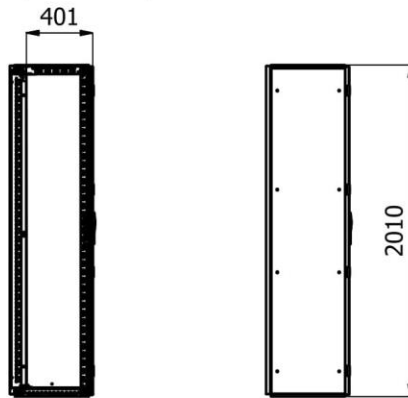

T-T (1 : 30)

U-U (1 : 30)

Ralston Metal Products Ltd

EMD-20125