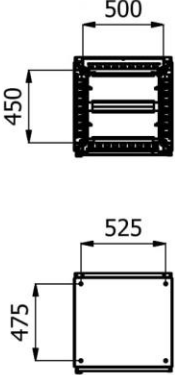

W-W (1 : 30)

Ralston Metal Products Ltd

EMS-22066