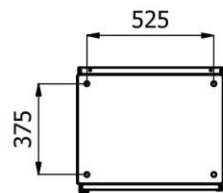

M-M (1 : 20)

N-N (1 : 20)

Ralston Metal Products Ltd

EMS-14065