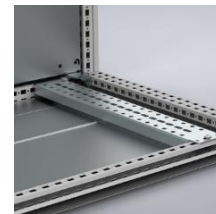

PLINTHS

100mm (4") high

Part No.	For Enclosures	
	W	D
P-0641	600	400
P-0651	600	500
P-0661	600	600
P-0681	600	800
P-0841	800	400
P-0851	800	500
P-0861	800	600
P-0881	800	800
P-1041	1000	400
P-1051	1000	500
P-1061	1000	600
P-1081	1000	800
P-1241	1200	400
P-1251	1200	500
P-1261	1200	600
P-1281	1200	800
P-1641	1600	40
P-1651	1600	500
P-1661	1600	600

SHELVING

Part No.	For Enclosure (mm)	
	W	D
MS-0606	600	600
MS-0608	600	800
MS-0806	800	600
MS-0808	800	800

CARRIER BARS

2 Per Pack

Part No.	For Enclosure
	Depth (mm)
CB-400	400
CB-500	500
CB-600	600
CB-800	800